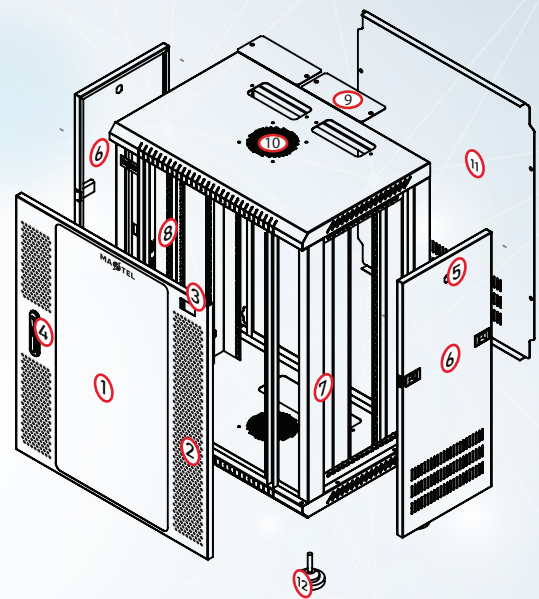

# TỦ RACK MAXTEL 15U SERIES

Tủ rack Maxtel 15U được nghiên cứu và thiết kế một cách hoàn hảo nhất, đa năng nhất và thẩm mỹ nhất, có 2 phiên bản treo tường hoặc đặt sàn. Tủ được sử dụng trong hệ thống mạng, an ninh giám sát, phù hợp với các không gian nhỏ hẹp, giúp bảo vệ tốt các thiết bị mạng, đồng thời tăng tính thẩm mỹ cho không gian, giúp nhân viên IT quản lý hệ thống một cách chuyên nghiệp nhất, tiện lợi nhất. Tủ rack Maxtel được sử dụng rộng rãi tại các tòa nhà, trung tâm dữ liệu, các phòng sever, khu chung cư cao tầng, khách sạn, bệnh viện....

## BẢNG THÔNG SỐ KỸ THUẬT

Loại	Standard	Pro
Độ dày (mm)		
- Khung + Thanh TC	1,2mm	1,5mm
- Cánh trước	1,0mm	1,2mm
- Cánh sau	1,0mm	1,2mm
- Cánh hông	1,0mm	1,2mm
- Mặt nóc + mặt đáy	1,2mm	1,2mm
- Cửa kính Mica	4,0mm	5,0mm
Khóa	Tiêu chuẩn	Đặc biệt
Quạt	Tiêu chuẩn	Đặc biệt
Bánh xe	Tiêu chuẩn	Đặc biệt
Ổ cắm	Tiêu chuẩn	PDU6
Cửa trước	Cửa Kính/Mica dày 5,0mm	
Cửa sau	Thép tấm đục lỗ thoáng	
Vật liệu	Thép tấm	
Chất liệu sơn	Sơn tĩnh điện mịn, chống xước, độ bền cao	
Màu sắc	Đen/ Trắng	
Đường cáp vào/ ra	1 nóc, 1 đáy	
Tản nhiệt	1 quạt gió trên đỉnh	
Tính năng khác	Có cảm biến nhiệt độ, tiếp địa, chống dò điện	
Tải trọng	110kg	

## THIẾT KẾ

- 1: Cánh cửa Mica
- 2: Lỗ lưới thông hơi
- 3: Thiết bị đo nhiệt độ
- 4: Khóa cửa trước
- 5: Khóa cửa sau
- 6: Cánh hông trái/phải
- 7: Khung rack
- 8: Thanh tiêu chuẩn
- 9: Lỗ chờ đi dây
- 10: Quạt tản nhiệt
- 11: Cánh sau
- 12: Chân tăng