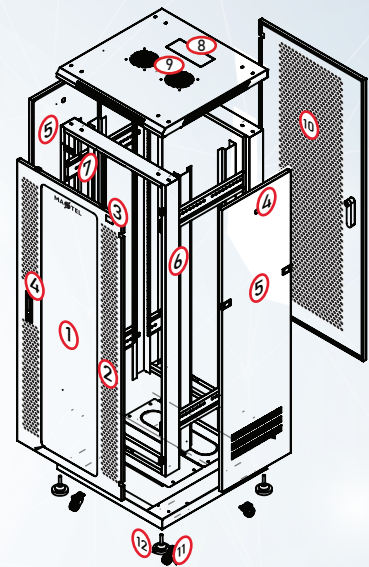

# TỦ RACK MAXTEL 32U SERIES

Tủ rack Maxtel 32U Series chuyên dụng cho hệ thống mạng và máy chủ, phù hợp cho các doanh nghiệp lớn, các trung tâm dữ liệu. Tủ được thiết kế theo tiêu chí An Toàn – Chất Lượng – Thẩm Mỹ. Với rất nhiều nghiên cứu, thử nghiệm và đánh giá, sản phẩm tủ rack Maxtel 32U với kết cấu vững chắc khi được làm từ thép tấm dày 1.5-2mm, Hệ thống khung, giá đỡ tốt gấp đôi tủ thường, khả năng chịu tải vượt trội. Hệ thống bánh xe, chân tầng linh hoạt, Và đặc biệt, 85% diện tích mặt trước được làm bằng Kính/Mica giúp nhân viên quản lý dễ dàng quan sát, quản lý các thiết bị bên trong. Tủ còn được lắp đặt thiết bị đo nhiệt độ để bạn điều chỉnh phù hợp, tránh quá nhiệt gây hỏng thiết bị... Ngoài ra còn rất nhiều đặc tính ưu việt khác mời bạn khám phá!

## BẢNG THÔNG SỐ KỸ THUẬT

Loại	Standard	Pro
Độ dày (mm)		
- Khung + Thanh TC	2,0mm	2,0mm
- Cánh trước	1,2mm	1,2mm
- Cánh sau	1,0mm	1,2mm
- Cánh hông	1,0mm	1,5mm
- Mặt nóc + mặt đáy	1,5mm	2,0mm
- Cửa kính Mica	4,0mm	5,0mm
Khóa	Tiêu chuẩn	Đặc biệt
Quạt	Tiêu chuẩn	Đặc biệt
Bánh xe	Tiêu chuẩn	Đặc biệt
Ổ cắm	Tiêu chuẩn	PDU6
Cửa trước	Cửa Kính/Mica dày 5,0mm	
Cửa sau	Thép tấm đột lỗ thoáng	
Vật liệu	Thép tấm	
Chất liệu sơn	Sơn tĩnh điện mịn, chống xước, độ bền cao	
Màu sắc	Đen/ Trắng	
Đường cáp vào/ ra	1 nóc, 1 đáy	
Tản nhiệt	2 quạt gió trên đỉnh	
Tính năng khác	Có cảm biến nhiệt độ, tiếp địa, chống dò điện	
Tải trọng	400kg	

## THIẾT KẾ

- |                         |                       |
|-------------------------|-----------------------|
| 1: Cánh Mica            | 7: Thanh tiêu chuẩn   |
| 2: Lỗ lưới thông hơi    | 8: Lỗ chờ đi dây      |
| 3: Thiết bị đo nhiệt độ | 9: Quạt tản nhiệt     |
| 4: Khóa an toàn         | 10: Cánh lưng         |
| 5: Cánh hông trái/phải  | 11: Bánh xe           |
| 6: Khung rack           | 12: Chân tầng trợ lực |