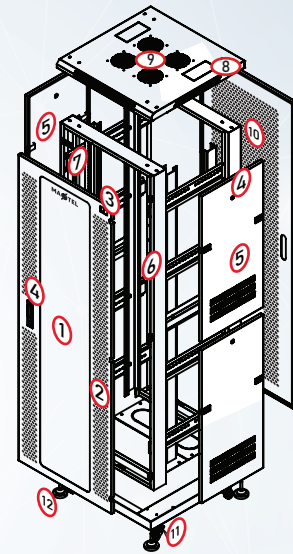

# TỦ RACK MAXTEL 36U SERIES

Tủ rack Maxtel 36U Series chuyên dụng cho hệ thống mạng và máy chủ, phù hợp cho các doanh nghiệp lớn, các trung tâm dữ liệu. Tủ được thiết kế theo tiêu chí An Toàn – Chất Lượng – Thẩm Mỹ. Với rất nhiều nghiên cứu, thử nghiệm và đánh giá, sản phẩm tủ rack Maxtel 36U với kết cấu vững chắc khi được làm từ thép tấm dày 1.5-2mm, Hệ thống khung, giá đỡ tốt gấp đôi tủ thường, khả năng chịu tải vượt trội. Hệ thống bánh xe, chân tăng linh hoạt, Và đặc biệt, 85% diện tích mặt trước được làm bằng Kính/Mica giúp nhân viên quản lý dễ dàng quan sát, quản lý các thiết bị bên trong. Tủ còn được lắp đặt thiết bị đo nhiệt độ để bạn điều chỉnh phù hợp, tránh quá nhiệt gây hỏng thiết bị... Ngoài ra còn rất nhiều đặc tính ưu việt khác mời bạn khám phá!

## BẢNG THÔNG SỐ KỸ THUẬT

Loại	Standard	Pro
Độ dày (mm)		
- Khung + Thanh TC	2,0mm	2,0mm
- Cánh trước	1,2mm	1,2mm
- Cánh sau	1,0mm	1,2mm
- Cánh hông	1,0mm	1,5mm
- Mặt nóc + mặt đáy	1,5mm	2,0mm
- Cửa kính Mica	4,0mm	5,0mm
Khóa	Tiêu chuẩn	Đặc biệt
Quạt	Tiêu chuẩn	Đặc biệt
Bánh xe	Tiêu chuẩn	Đặc biệt
Ổ cắm	Tiêu chuẩn	PDU6
Cửa trước	Cửa Kính/Mica dày 5,0mm	
Cửa sau	Thép tấm đột lỗ thoáng	
Vật liệu	Thép tấm	
Chất liệu sơn	Sơn tĩnh điện mịn, chống xước, độ bền cao	
Màu sắc	Đen/ Trắng	
Đường cáp vào/ ra	1 nóc, 1 đáy	
Tản nhiệt	4 quạt gió trên đỉnh	
Tính năng khác	Có cảm biến nhiệt độ, tiếp địa, chống dò điện	
Tải trọng	500kg	

## THIẾT KẾ

- |                         |                       |
|-------------------------|-----------------------|
| 1: Cánh Mica            | 7: Thanh tiêu chuẩn   |
| 2: Lỗ lưới thông hơi    | 8: Lỗ chờ đi dây      |
| 3: Thiết bị đo nhiệt độ | 9: Quạt tản nhiệt     |
| 4: Khóa an toàn         | 10: Cánh lưng         |
| 5: Cánh hông trái/phải  | 11: Bánh xe           |
| 6: Khung rack           | 12: Chân tăng trợ lực |