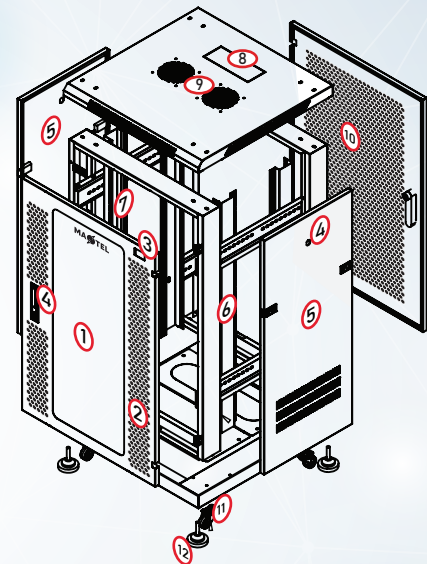

# TỦ RACK MAXTEL 20U SERIES

Tủ Rack Maxtel 20U Series là dòng sản phẩm có kích thước phù hợp cho mọi doanh nghiệp vừa và nhỏ với chiều cao 1.1m, chiều rộng 0.6m (chuẩn 19 inch) và chiều sâu tùy chọn từ 0.6m, 08mm và 1m. Với thiết kế cải tiến, hiện đại giúp tủ Maxtel 20U Series tạo ra sự sang trọng, thẩm mỹ, chắc chắn và cực kỳ đa dụng. Tủ hoàn toàn được làm từ thép tấm dày từ 1-2mm làm nó có khả năng nâng đỡ, chịu tải tốt hơn các tủ thông thường, bạn có thể thoải mái đặt các thiết bị nặng như UPS, Máy chủ vào trong tủ mà không sợ bị cong, vênh. Hệ cửa Kính/Mica trong suốt giúp bạn quan sát toàn bộ hoạt động bên trong mà không cần mở tủ, Thiết bị đo nhiệt độ giúp bạn điều chỉnh nhiệt trong phòng để bảo vệ thiết bị. Còn rất nhiều những điểm khác biệt khác mời bạn khám phá!

## BẢNG THÔNG SỐ KỸ THUẬT

Loại	Standard	Pro
Độ dày (mm)		
- Khung + Thanh TC	1,2mm	1,5mm
- Cánh trước	1,0mm	1,2mm
- Cánh sau	1,0mm	1,2mm
- Cánh hông	1,0mm	1,2mm
- Mặt nóc + mặt đáy	1,2mm	1,2mm
- Cửa kính Mica	4,0mm	5,0mm
Khóa	Tiêu chuẩn	Đặc biệt
Quạt	Tiêu chuẩn	Đặc biệt
Bánh xe	Tiêu chuẩn	Đặc biệt
Ổ cắm	Tiêu chuẩn	PDU6
Cửa trước	Cửa Kính/Mica	
Cửa sau	Thép tấm đột lỗ thoáng	
Vật liệu	Thép tấm	
Chất liệu sơn	Sơn tĩnh điện mịn, chống xước, độ bền cao	
Màu sắc	Đen/ Trắng	
Đường cáp vào/ ra	1 nóc, 1 đáy	
Tản nhiệt	2 quạt gió trên đỉnh	
Tính năng khác	Có cảm biến nhiệt độ, tiếp địa, chống dò điện	
Tải trọng	150kg	
Kích thước	H1000xW600xD600/800/1000 (mm)	

## THIẾT KẾ

- |                         |                       |
|-------------------------|-----------------------|
| 1: Cánh Mica            | 7: Thanh tiêu chuẩn   |
| 2: Lỗ lưới thông hơi    | 8: Lỗ chờ đi dây      |
| 3: Thiết bị đo nhiệt độ | 9: Quạt tản nhiệt     |
| 4: Khóa an toàn         | 10: Cánh lưng         |
| 5: Cánh hông trái/phải  | 11: Bánh xe           |
| 6: Khung rack           | 12: Chân tăng trợ lực |