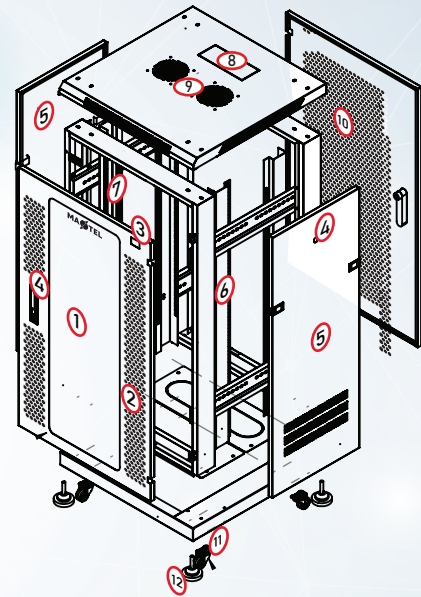

# TỦ RACK MAXTEL 22U SERIES

Tủ Rack Maxtel 22U Series là dòng sản phẩm có kích thước phù hợp cho mọi doanh nghiệp vừa và nhỏ với chiều cao 1.1m, chiều rộng 0.6m (chuẩn 19 inch) và chiều sâu tùy chọn từ 0.6m, 08mm và 1m. Với thiết kế cải tiến, hiện đại giúp tủ Maxtel 22U Series tạo ra sự sang trọng, thẩm mỹ, chắc chắn và cực kỳ đa dụng. Tủ hoàn toàn được làm từ thép tấm dày từ 1-2mm có khả năng nâng đỡ, chịu tải tốt hơn các tủ thông thường, bạn có thể thoải mái đặt các thiết bị nặng như UPS, máy chủ vào trong mà không sợ bị cong, vênh. Hệ cửa Kính/Mica trong suốt giúp bạn quan sát toàn bộ hoạt động bên trong mà không cần mở tủ, thiết bị đo nhiệt độ giúp bạn điều chỉnh nhiệt trong phòng để bảo vệ thiết bị. Còn rất nhiều những điểm ưu việt khác mời bạn khám phá!

## BẢNG THÔNG SỐ KỸ THUẬT

Loại	Standard	Pro
Độ dày (mm)		
- Khung + Thanh TC	1,2mm	1,5mm
- Cánh trước	1,0mm	1,2mm
- Cánh sau	1,0mm	1,2mm
- Cánh hông	1,0mm	1,2mm
- Mặt nóc + mặt đáy	1,2mm	1,2mm
- Cửa kính Mica	4,0mm	5,0mm
Khóa	Tiêu chuẩn	Đặc biệt
Quạt	Tiêu chuẩn	Đặc biệt
Bánh xe	Tiêu chuẩn	Đặc biệt
Ổ cắm	Tiêu chuẩn	PDU6
Cửa trước	Cửa Kính/Mica	
Cửa sau	Thép tấm đục lỗ thoáng	
Vật liệu	Thép tấm	
Chất liệu sơn	Sơn tĩnh điện mịn, chống xước, độ bền cao	
Màu sắc	Đen/ Trắng	
Đường cáp vào/ ra	1 nóc, 1 đáy	
Tản nhiệt	2 quạt gió trên đỉnh	
Tính năng khác	Có cảm biến nhiệt độ, tiếp địa, chống dò điện	
Tải trọng	200kg	
Kích thước	H1110xW600xD600/800/1000 (mm)	

## THIẾT KẾ

- |                         |                       |
|-------------------------|-----------------------|
| 1: Cánh Mica            | 7: Thanh tiêu chuẩn   |
| 2: Lỗ lưới thông hơi    | 8: Lỗ chờ đi dây      |
| 3: Thiết bị đo nhiệt độ | 9: Quạt tản nhiệt     |
| 4: Khóa an toàn         | 10: Cánh hông         |
| 5: Cánh hông trái/phải  | 11: Bánh xe           |
| 6: Khung rack           | 12: Chân tăng trợ lực |