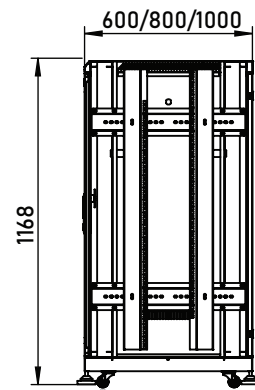

MẶT PHẢI

THÔNG TIN ĐẶT HÀNG

Mã sản phẩm	Mô tả
MTR-22UD600(W/B/S) - (S/P)	Tủ rack dạng đứng Maxtel 22UD600 - Màu sắc: Trắng/Đen/Tùy chọn - Loại: Tiêu chuẩn/Đặc biệt
MTR-22UD800(W/B/S) - (S/P)	Tủ rack dạng đứng Maxtel 22UD800 - Màu sắc: Trắng/Đen/Tùy chọn - Loại: Tiêu chuẩn/Đặc biệt
MTR-22UD1000(W/B/S) - (S/P)	Tủ rack dạng đứng Maxtel 22UD1000 - Màu sắc: Trắng/Đen/Tùy chọn - Loại: Tiêu chuẩn/Đặc biệt
MTFR-22U(W/B/S) - (S/P)	Open Rack Maxtel 22UD - Màu sắc: Trắng/Đen/Tùy chọn - Loại: Tiêu chuẩn/Đặc biệt

PHỤ KIỆN TỦ RACK

Thiết bị đo nhiệt độ