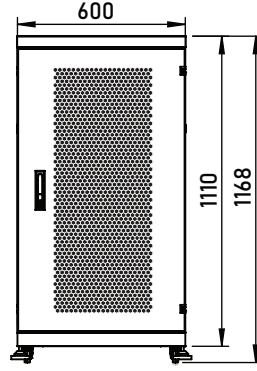

BẢN THIẾT KẾ CHI TIẾT

MẶT SAU

THÔNG TIN ĐẶT HÀNG

Mã sản phẩm	Mô tả
MTR-22UD600(W/B/S) - (S/P)	Tủ rack dạng đứng Maxtel 22UD600 - Màu sắc: Trắng/Đen/Tùy chọn - Loại: Tiêu chuẩn/Đặc biệt
MTR-22UD800(W/B/S) - (S/P)	Tủ rack dạng đứng Maxtel 22UD800 - Màu sắc: Trắng/Đen/Tùy chọn - Loại: Tiêu chuẩn/Đặc biệt
MTR-22UD1000(W/B/S) - (S/P)	Tủ rack dạng đứng Maxtel 22UD1000 - Màu sắc: Trắng/Đen/Tùy chọn - Loại: Tiêu chuẩn/Đặc biệt
MTFR-22U(W/B/S) - (S/P)	Open Rack Maxtel 22UD - Màu sắc: Trắng/Đen/Tùy chọn - Loại: Tiêu chuẩn/Đặc biệt

PHỤ KIỆN TỦ RACK

Thiết bị đo nhiệt độ

Thanh nguồn PDU