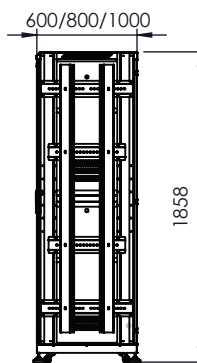

BẢNG THÔNG SỐ KỸ THUẬT

Loại	Standard	Pro
Độ dày (mm)		
- Khung + Thanh TC	1,2mm	1,5mm
- Cánh trước	1,0mm	1,2mm
- Cánh sau	1,0mm	1,2mm
- Cánh hông	1,0mm	1,5mm
- Mặt nóc + mặt đáy	1,5mm	2,0mm
- Cửa kính Mica	4,0mm	5,0mm
Khóa	Tiêu chuẩn	Đặc biệt
Quạt	Tiêu chuẩn	Đặc biệt
Bánh xe	Tiêu chuẩn	Đặc biệt
Ổ cắm	Tiêu chuẩn	PDU6
Cửa trước	Cửa Kính/Mica	
Cửa sau	Thép tấm đục lỗ thoáng	
Vật liệu	Thép tấm	
Chất liệu sơn	Sơn tĩnh điện mịn, chống xước, độ bền cao	
Màu sắc	Đen/ Trắng	
Đường cáp vào/ ra	1 nóc, 1 đáy	
Tản nhiệt	4 quạt gió trên đỉnh	
Tính năng khác	Có cảm biến nhiệt độ, tiếp địa, chống dò điện	
Tải trọng	500kg	
Kích thước	H1800xW600xD600/800/1000 (mm)	

THIẾT KẾ

- | | |
|-------------------------|-----------------------|
| 1: Cánh Mica | 7: Thanh tiêu chuẩn |
| 2: Lỗ lưới thông hơi | 8: Lỗ chờ đi dây |
| 3: Thiết bị đo nhiệt độ | 9: Quạt tản nhiệt |
| 4: Khóa an toàn | 10: Cánh lưng |
| 5: Cánh hông trái/phải | 11: Bánh xe |
| 6: Khung rack | 12: Chân tăng trợ lực |

CÁC CHI TIẾT NỔI BẬT

Thiết bị đo nhiệt độ

Bánh xe/ Chân tăng

Cửa Kính/Mica

BẢN THIẾT KẾ CHI TIẾT

MẶT TRƯỚC

MẶT SAU

MẶT TRÁI

MẶT NÓC

MẶT ĐÁY

MẶT CẮT

THÔNG TIN ĐẶT HÀNG

Mã sản phẩm	Mô tả
MTR-36UD600(W/B/S) - (S/P)	Tủ rack dạng đứng Maxtel 36UD600 - Màu sắc: Trắng/Đen/Tùy chọn - Loại: Tiêu chuẩn/Đặc biệt
MTR-36UD800(W/B/S) - (S/P)	Tủ rack dạng đứng Maxtel 36UD800 - Màu sắc: Trắng/Đen/Tùy chọn - Loại: Tiêu chuẩn/Đặc biệt
MTR-36UD1000(W/B/S) - (S/P)	Tủ rack dạng đứng Maxtel 36UD1000 - Màu sắc: Trắng/Đen/Tùy chọn - Loại: Tiêu chuẩn/Đặc biệt