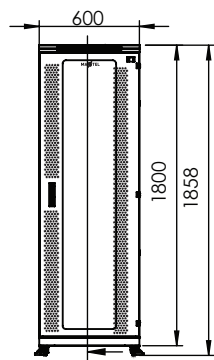

BẢNG THÔNG SỐ KỸ THUẬT

Loại	Standard	Pro
Độ dày (mm)		
- Khung + Thanh TC	1,2mm	1,5mm
- Cánh trước	1,0mm	1,2mm
- Cánh sau	1,0mm	1,2mm
- Cánh hông	1,0mm	1,5mm
- Mặt nóc + mặt đáy	1,5mm	2,0mm
- Cửa kính Mica	4,0mm	5,0mm
Khóa	Tiêu chuẩn	Đặc biệt
Quạt	Tiêu chuẩn	Đặc biệt
Bánh xe	Tiêu chuẩn	Đặc biệt
Ổ cắm	Tiêu chuẩn	PDU6
Cửa trước	Cửa Kính/Mica	
Cửa sau	Thép tấm đục lỗ thoáng	
Vật liệu	Thép tấm	
Chất liệu sơn	Sơn tĩnh điện mịn, chống xước, độ bền cao	
Màu sắc	Đen/ Trắng	
Đường cáp vào/ ra	1 nóc, 1 đáy	
Tản nhiệt	4 quạt gió trên đỉnh	
Tính năng khác	Có cảm biến nhiệt độ, tiếp địa, chống dò điện	
Tải trọng	500kg	
Kích thước	H1800xW600xD600/800/1000 (mm)	

THIẾT KẾ

- | | |
|-------------------------|-----------------------|
| 1: Cánh Mica | 7: Thanh tiêu chuẩn |
| 2: Lỗ lưới thông hơi | 8: Lỗ chờ đi dây |
| 3: Thiết bị đo nhiệt độ | 9: Quạt tản nhiệt |
| 4: Khóa an toàn | 10: Cánh lưng |
| 5: Cánh hông trái/phải | 11: Bánh xe |
| 6: Khung rack | 12: Chân tăng trợ lực |

CÁC CHI TIẾT NỔI BẬT

Thiết bị đo nhiệt độ

Bánh xe/ Chân tăng

Cửa Kính/Mica

BẢN THIẾT KẾ CHI TIẾT

MẶT TRƯỚC

MẶT SAU

MẶT TRÁI

MẶT NÓC

MẶT ĐÁY

MẶT CẮT

THÔNG TIN ĐẶT HÀNG

Mã sản phẩm	Mô tả
MTR-36UD600(W/B/S) - (S/P)	Tủ rack dạng đứng Maxtel 36UD600 - Màu sắc: Trắng/Đen/Tùy chọn - Loại: Tiêu chuẩn/Đặc biệt
MTR-36UD800(W/B/S) - (S/P)	Tủ rack dạng đứng Maxtel 36UD800 - Màu sắc: Trắng/Đen/Tùy chọn - Loại: Tiêu chuẩn/Đặc biệt
MTR-36UD1000(W/B/S) - (S/P)	Tủ rack dạng đứng Maxtel 36UD1000 - Màu sắc: Trắng/Đen/Tùy chọn - Loại: Tiêu chuẩn/Đặc biệt