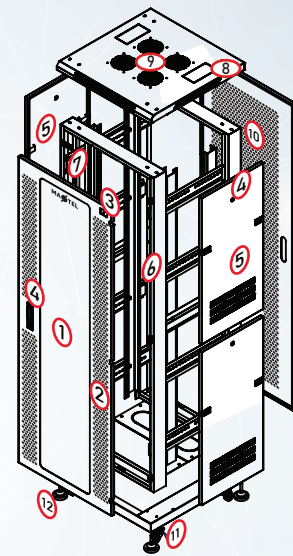

TỦ RACK MAXTEL 36U SERIES

Tủ rack Maxtel 36U Series chuyên dụng cho hệ thống mạng và máy chủ, phù hợp cho các doanh nghiệp lớn, các trung tâm dữ liệu. Tủ được thiết kế theo tiêu chí An Toàn – Chất Lượng – Thẩm Mỹ. Với rất nhiều nghiên cứu, thử nghiệm và đánh giá, sản phẩm tủ rack Maxtel 36U với kết cấu vững chắc khi được làm từ thép tấm dày 1.5-2mm, Hệ thống khung, giá đỡ tốt gấp đôi tủ thường, khả năng chịu tải vượt trội. Hệ thống bánh xe, chân tăng linh hoạt, Và đặc biệt, 85% diện tích mặt trước được làm bằng Kính/Mica giúp nhân viên quản lý dễ dàng quan sát, quản lý các thiết bị bên trong. Tủ còn được lắp đặt thiết bị đo nhiệt độ để bạn điều chỉnh phù hợp, tránh quá nhiệt gây hỏng thiết bị... Ngoài ra còn rất nhiều đặc tính ưu việt khác mời bạn khám phá!

BẢNG THÔNG SỐ KỸ THUẬT

Loại	Standard	Pro
Độ dày (mm)		
- Khung + Thanh TC	1,2mm	1,5mm
- Cánh trước	1,0mm	1,2mm
- Cánh sau	1,0mm	1,2mm
- Cánh hông	1,0mm	1,5mm
- Mặt nóc + mặt đáy	1,5mm	2,0mm
- Cửa kính Mica	4,0mm	5,0mm
Khóa	Tiêu chuẩn	Đặc biệt
Quạt	Tiêu chuẩn	Đặc biệt
Bánh xe	Tiêu chuẩn	Đặc biệt
Ổ cắm	Tiêu chuẩn	PDU6
Cửa trước	Cửa Kính/Mica	
Cửa sau	Thép tấm đục lỗ thoáng	
Vật liệu	Thép tấm	
Chất liệu sơn	Sơn tĩnh điện mịn, chống xước, độ bền cao	
Màu sắc	Đen/ Trắng	
Đường cáp vào/ ra	1 nóc, 1 đáy	
Tản nhiệt	4 quạt gió trên đỉnh	
Tính năng khác	Có cảm biến nhiệt độ, tiếp địa, chống dò điện	
Tải trọng	500kg	
Kích thước	H1800xW600xD600/800/1000 (mm)	

THIẾT KẾ

- | | |
|-------------------------|-----------------------|
| 1: Cánh Mica | 7: Thanh tiêu chuẩn |
| 2: Lỗ lưới thông hơi | 8: Lỗ chờ đi dây |
| 3: Thiết bị đo nhiệt độ | 9: Quạt tản nhiệt |
| 4: Khóa an toàn | 10: Cánh lưng |
| 5: Cánh hông trái/phải | 11: Bánh xe |
| 6: Khung rack | 12: Chân tăng trợ lực |

CÁC CHI TIẾT NỔI BẬT

Thiết bị đo nhiệt độ

Bánh xe/ Chân tăng

Cửa Kính/Mica

BẢN THIẾT KẾ CHI TIẾT

MẶT TRƯỚC

MẶT SAU

MẶT TRÁI