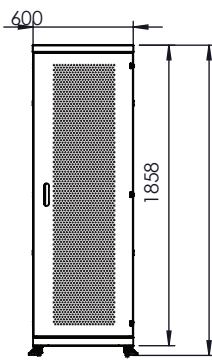

BẢNG THÔNG SỐ KỸ THUẬT

Loại	Standard	Pro
Độ dày (mm)		
- Khung + Thanh TC	1,2mm	1,5mm
- Cánh trước	1,0mm	1,2mm
- Cánh sau	1,0mm	1,2mm
- Cánh hông	1,0mm	1,5mm
- Mặt nóc + mặt đáy	1,5mm	2,0mm
- Cửa kính Mica	4,0mm	5,0mm
Khóa	Tiêu chuẩn	Đặc biệt
Quạt	Tiêu chuẩn	Đặc biệt
Bánh xe	Tiêu chuẩn	Đặc biệt
Ổ cắm	Tiêu chuẩn	PDU6
Cửa trước	Cửa Kính/Mica	
Cửa sau	Thép tấm đục lỗ thoáng	
Vật liệu	Thép tấm	
Chất liệu sơn	Sơn tĩnh điện mịn, chống xước, độ bền cao	
Màu sắc	Đen/ Trắng	
Đường cáp vào/ ra	1 nóc, 1 đáy	
Tản nhiệt	4 quạt gió trên đỉnh	
Tính năng khác	Có cảm biến nhiệt độ, tiếp địa, chống dò điện	
Tải trọng	500kg	
Kích thước	H1800xW600xD600/800/1000 (mm)	

THIẾT KẾ

- | | |
|-------------------------|-----------------------|
| 1: Cánh Mica | 7: Thanh tiêu chuẩn |
| 2: Lỗ lưới thông hơi | 8: Lỗ chờ đi dây |
| 3: Thiết bị đo nhiệt độ | 9: Quạt tản nhiệt |
| 4: Khóa an toàn | 10: Cánh lưng |
| 5: Cánh hông trái/phải | 11: Bánh xe |
| 6: Khung rack | 12: Chân tăng trợ lực |

CÁC CHI TIẾT NỔI BẬT

Thiết bị đo nhiệt độ

Bánh xe/ Chân tăng

Cửa Kính/Mica

BẢN THIẾT KẾ CHI TIẾT

MẶT TRƯỚC

MẶT SAU

MẶT TRÁI

MẶT NÓC

MẶT ĐÁY

MẶT CẮT

THÔNG TIN ĐẶT HÀNG

Mã sản phẩm	Mô tả
MTR-36UD600(W/B/S) - (S/P)	Tủ rack dạng đứng Maxtel 36UD600 - Màu sắc: Trắng/Đen/Tùy chọn - Loại: Tiêu chuẩn/Đặc biệt
MTR-36UD800(W/B/S) - (S/P)	Tủ rack dạng đứng Maxtel 36UD800 - Màu sắc: Trắng/Đen/Tùy chọn - Loại: Tiêu chuẩn/Đặc biệt
MTR-36UD1000(W/B/S) - (S/P)	Tủ rack dạng đứng Maxtel 36UD1000 - Màu sắc: Trắng/Đen/Tùy chọn - Loại: Tiêu chuẩn/Đặc biệt