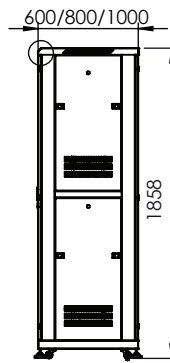

BẢNG THÔNG SỐ KỸ THUẬT

Loại	Standard	Pro
Độ dày (mm)		
- Khung + Thanh TC	1,2mm	1,5mm
- Cánh trước	1,0mm	1,2mm
- Cánh sau	1,0mm	1,2mm
- Cánh hông	1,0mm	1,5mm
- Mặt nóc + mặt đáy	1,5mm	2,0mm
- Cửa kính Mica	4,0mm	5,0mm
Khóa	Tiêu chuẩn	Đặc biệt
Quạt	Tiêu chuẩn	Đặc biệt
Bánh xe	Tiêu chuẩn	Đặc biệt
Ổ cắm	Tiêu chuẩn	PDU6
Cửa trước	Cửa Kính/Mica	
Cửa sau	Thép tấm đục lỗ thoáng	
Vật liệu	Thép tấm	
Chất liệu sơn	Sơn tĩnh điện mịn, chống xước, độ bền cao	
Màu sắc	Đen/ Trắng	
Đường cáp vào/ ra	1 nóc, 1 đáy	
Tản nhiệt	4 quạt gió trên đỉnh	
Tính năng khác	Có cảm biến nhiệt độ, tiếp địa, chống dò điện	
Tải trọng	500kg	
Kích thước	H1800xW600xD600/800/1000 (mm)	

THIẾT KẾ

- | | |
|-------------------------|-----------------------|
| 1: Cánh Mica | 7: Thanh tiêu chuẩn |
| 2: Lỗ lưới thông hơi | 8: Lỗ chờ đi dây |
| 3: Thiết bị đo nhiệt độ | 9: Quạt tản nhiệt |
| 4: Khóa an toàn | 10: Cánh lưng |
| 5: Cánh hông trái/phải | 11: Bánh xe |
| 6: Khung rack | 12: Chân tăng trợ lực |

CÁC CHI TIẾT NỔI BẬT

Thiết bị đo nhiệt độ

Bánh xe/ Chân tăng

Cửa Kính/Mica

BẢN THIẾT KẾ CHI TIẾT

MẶT TRƯỚC

MẶT SAU

MẶT TRÁI

MẶT NÓC

MẶT ĐÁY

MẶT CẮT

THÔNG TIN ĐẶT HÀNG

Mã sản phẩm	Mô tả
MTR-36UD600(W/B/S) - (S/P)	Tủ rack dạng đứng Maxtel 36UD600 - Màu sắc: Trắng/Đen/Tùy chọn - Loại: Tiêu chuẩn/Đặc biệt
MTR-36UD800(W/B/S) - (S/P)	Tủ rack dạng đứng Maxtel 36UD800 - Màu sắc: Trắng/Đen/Tùy chọn - Loại: Tiêu chuẩn/Đặc biệt
MTR-36UD1000(W/B/S) - (S/P)	Tủ rack dạng đứng Maxtel 36UD1000 - Màu sắc: Trắng/Đen/Tùy chọn - Loại: Tiêu chuẩn/Đặc biệt